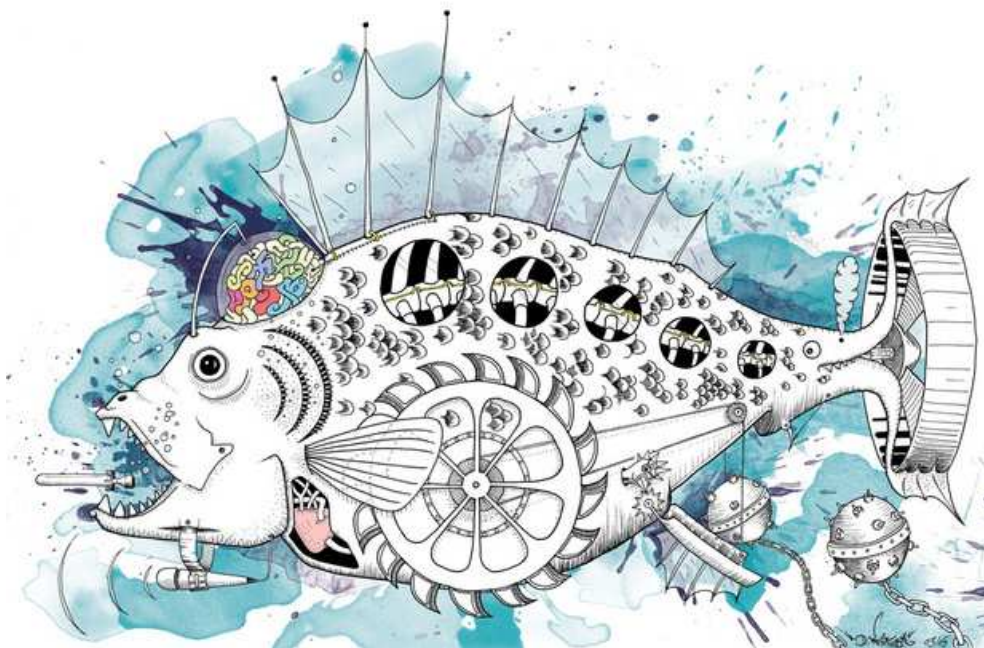

Med.Nr. 866740569

25A

Daniel Wistuba
das fisch

Finelinerzeichnung/Druck, 2015, 50 x 40cm

Med.Nr. 866740570

25B

Daniel Wistuba **die kolibri**

Finelinerzeichnung/Druck vergoldet, 2019, 50 x 40cm