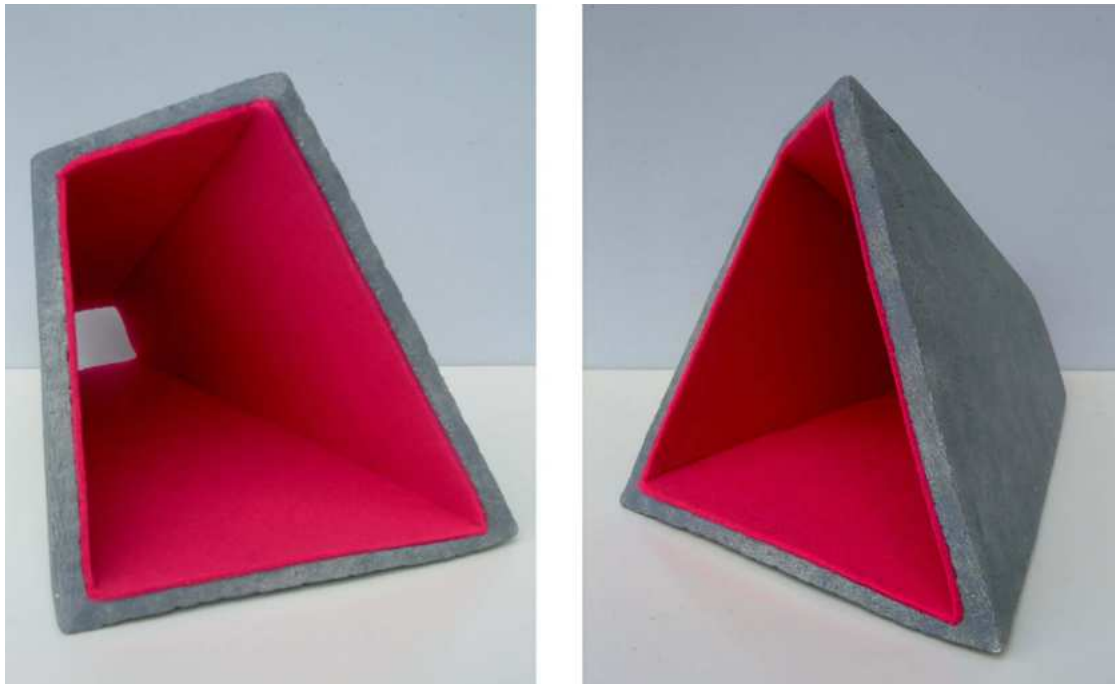

5B

Liane Deffert

Kuschelecke Gelborange Klein

Skulptur mit Acrylfarbe und Filz, 2015, 24 x 22 x 33cm

Med.Nr. 866740111

5C

Liane Deffert
Kuschelecke Pink

Skulptur mit Acrylfarbe und Filz, 2015, 29 x 28 x 43cm