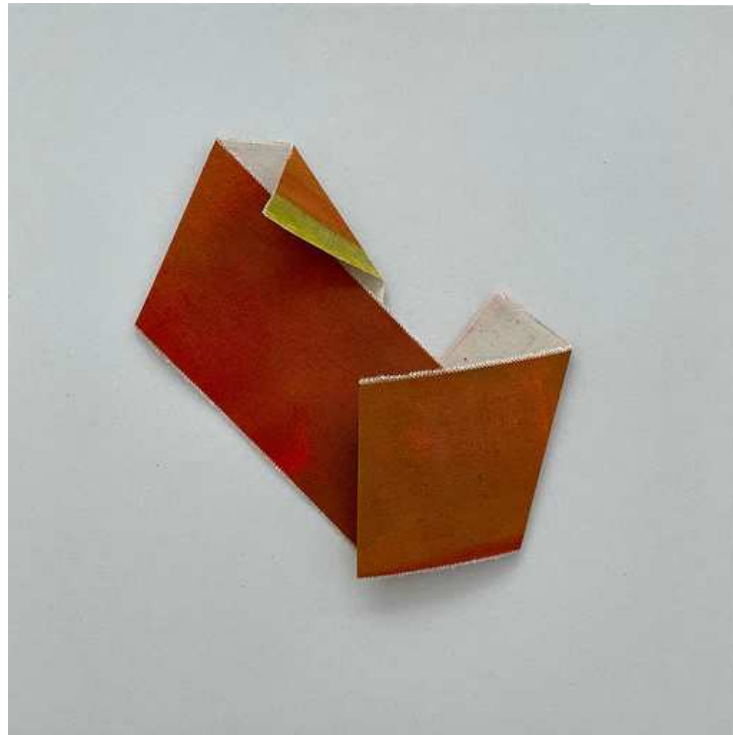

Farbholzschnitt, 2020, 40 x 40cm

Med.Nr. 866740992

42A

Violetta Richard
o.T.

Malgrund/Pigment/Acryl, 2008, 30 x 30cm

Med.Nr. 8667401008

42B

Violetta Richard