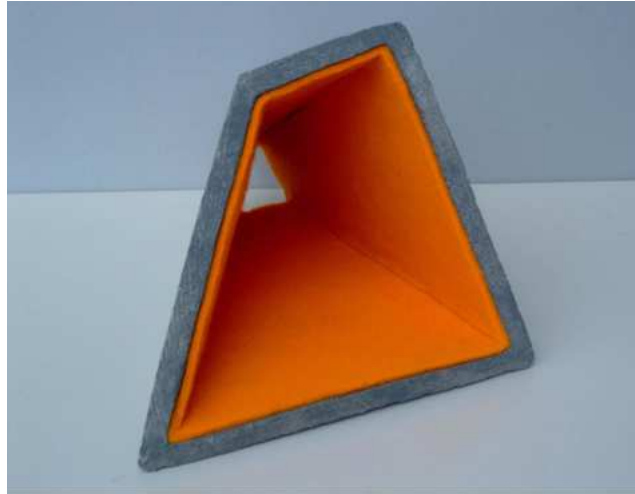

5B

Liane Deffert

Kuschelecke Gelborange Klein

Skulptur mit Acrylfarbe und Filz, 2015, 24 x 22 x 33cm

Med.Nr. 866740111