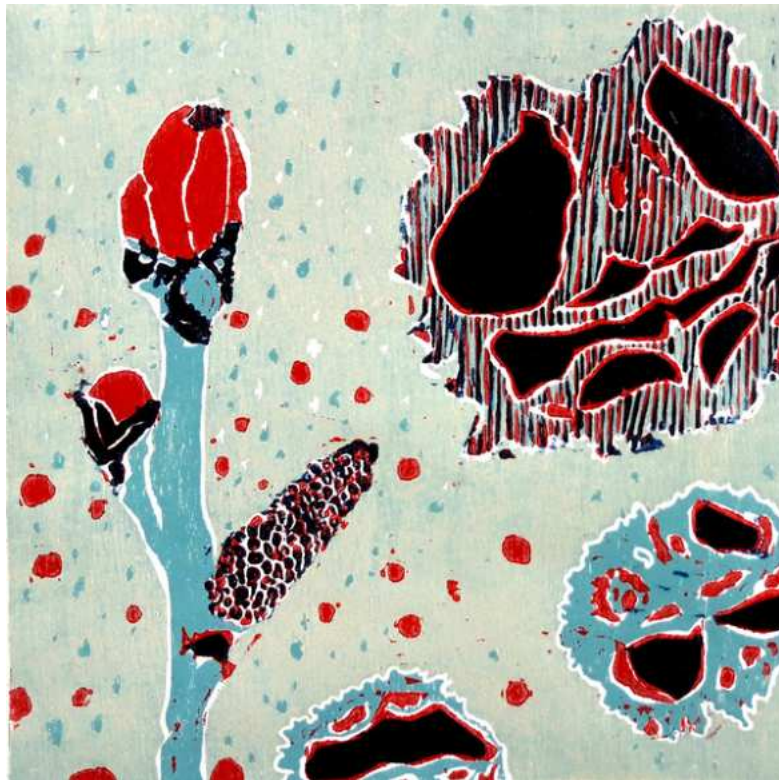

Graphit und Aquarellfarbe auf Papier, 2016, 45 x 62cm

Med.Nr. 866740955

40C

Stefanie Schmeink
Vater unser

Graphit und Aquarellfarbe auf Papier, 2016, 45 x 62cm

Med.Nr. 866740967

41A

Nicole Bellaire
Samenkapsel IX