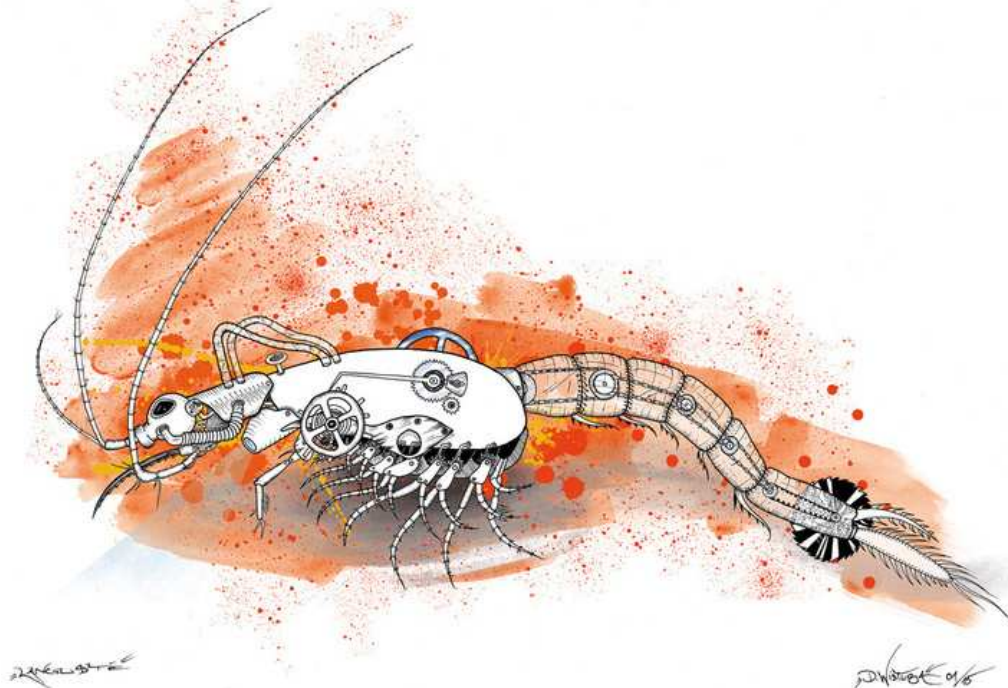

25C

Daniel Wistuba **der languste**

Finelinerzeichnung/Druck, 2015, 50 x 40cm

Med.Nr. 866740594