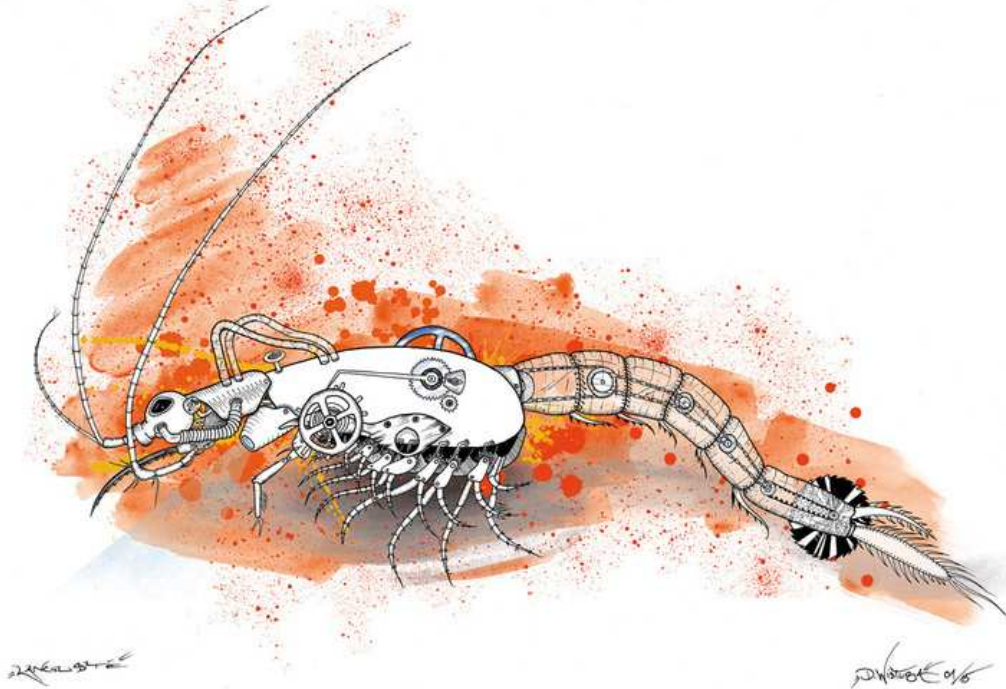

25C

Daniel Wistuba **der languste**

Finelinerzeichnung/Druck, 2015, 50 x 40cm

Med.Nr. 866740594