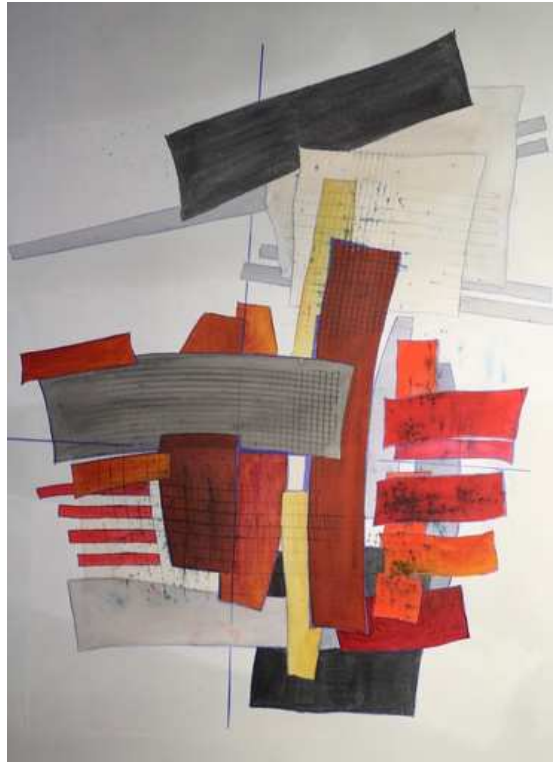

23C

Wolfgang Fiek
“Kommunikation”

Aquarell Mischtechnik, 2021, 30 x 40cm

Med.Nr. 866740533