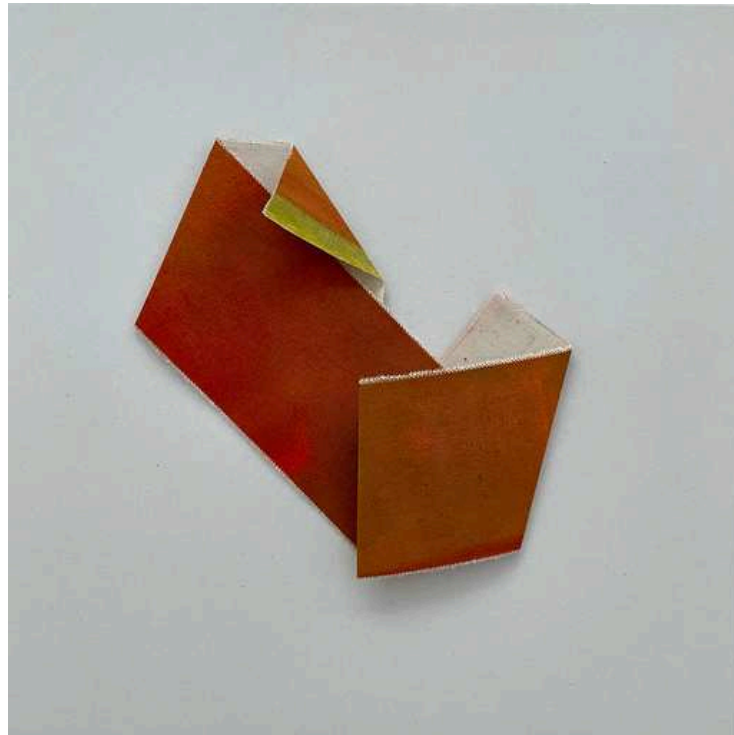

Farbholzschnitt, 2020, 40 x 40cm

Med.Nr. 866740992

42A

Violetta Richard
o.T.

Malgrund/Pigment/Acryl, 2008, 30 x 30cm

Med.Nr. 8667401008

42B

Violetta Richard